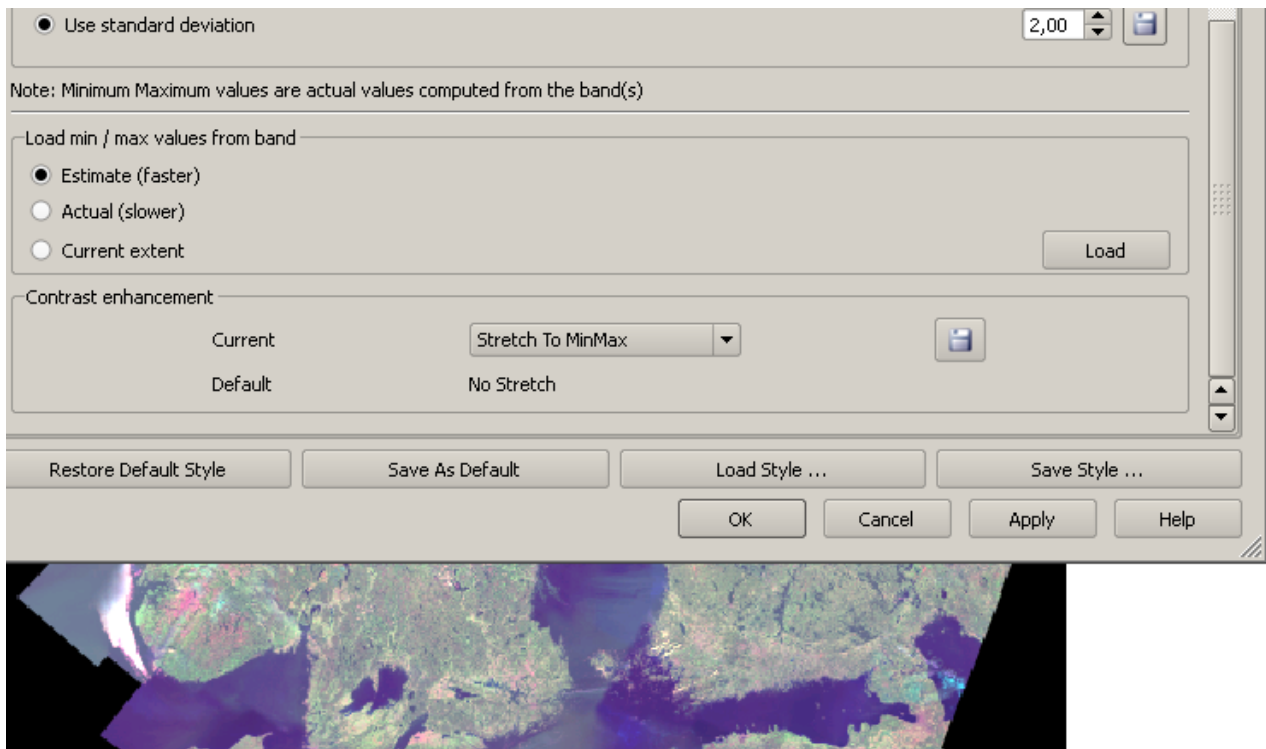

Kuva 1. Kuva avautuu Quantum GIS -ohjelmaan tummana ja värittömänä. Värien valinta ja säätö avautuu hiiren oikean näppäimen kautta Properties-valikosta

Kuva 2. Kanavien valinta värillistä R-G-B -esitystä varten