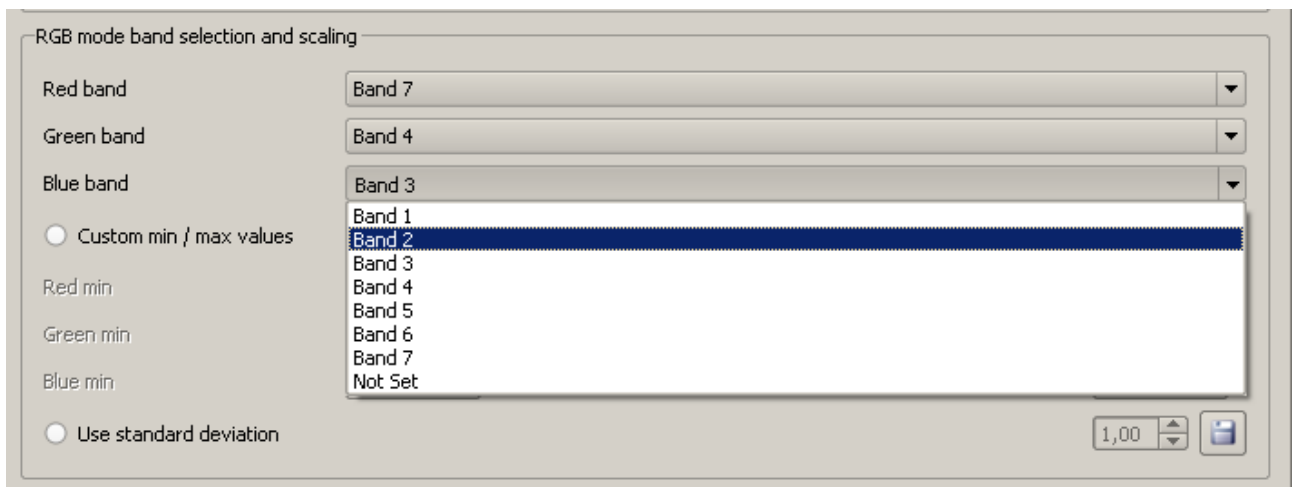

Kuva 2. Kanavien valinta värillistä R-G-B -esitystä varten