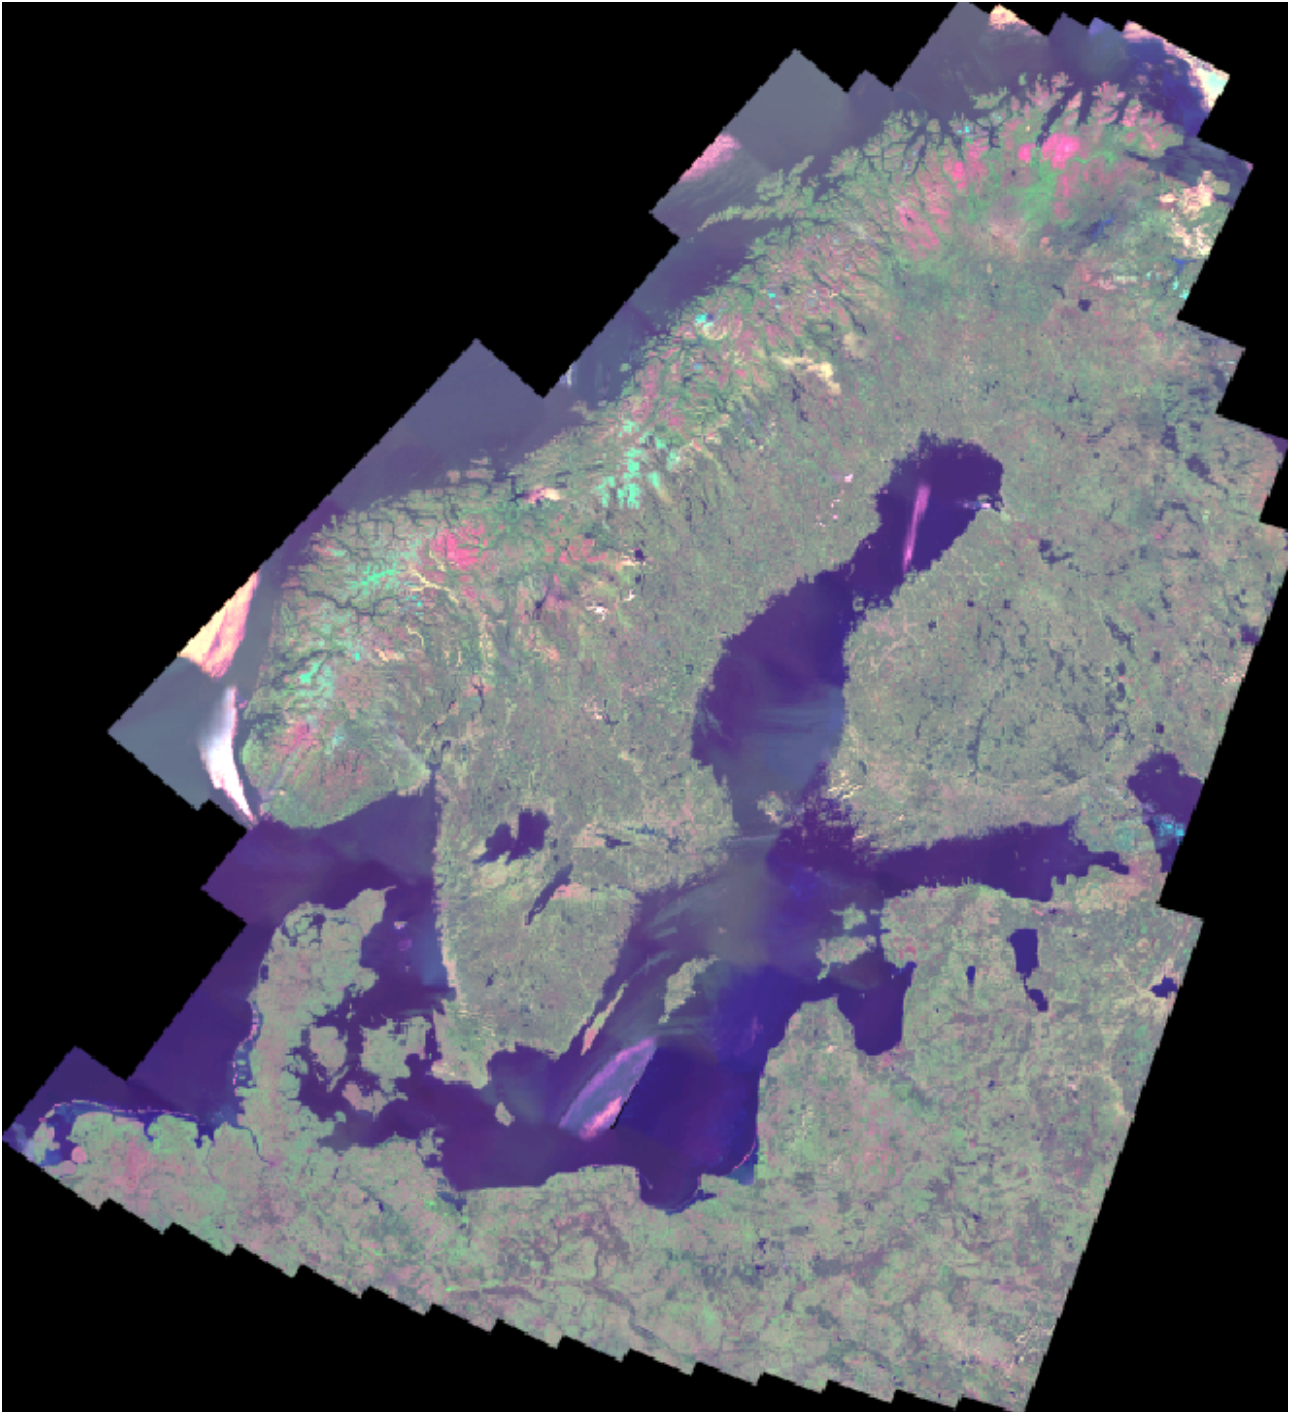

Latuviitan Landsat-mosaiikki Itämeren alueelta

Summary:

A public domain 7 band thematic Landsat mosaic which covers the whole Baltic Sea area. Combined from 159 full Landsat 7 ETM+ scenes from year 1999-2002. Format: Erdas Imagine .img. EPSG:32636 projection. Image size 72156 x 78917 pixels, pixel size 28.5 m. Uncompressed file size 38 GB.

Copyright: In the public domain. Voluntary attribution: Jukka Rahkonen (<http://latuviitta.org>)

Koko Itämeren alueen kattava Landsat-mosaiikki on koottu 159 julkisesta Landsat-kuvasta, jotka on otettu vuosina 1999-2002. Mosaiikki tehtiin jo kesällä 2007 mutta se julkaistiin vasta maaliskuussa 2012. Samojen alkuperäisten kuvien kanavista 7-4-2 tehtiin kuitenkin vuonna 2008 Suomen alueen kattava mosaiikki, joka on ollut saatavissa Paikkatietolainasta ECW-muodossa.

Itämerimosaiikki on 7-kanavainen ja sisältää Landsat-7 -satelliitin ETM+ -sensorin kanavat 1-7. Lämpökanavasta eli kanavasta numero 6 on mosaiikissa käytetty ”high gain” -versiota. Tietoa Landsat-kuvista ja kanavia vastaavista aallonpituuksista on Nasan verkkosivulla <https://zulu.ssc.nasa.gov/mrsid/tutorial/Landsat%20Tutorial-V1.html>

Liite 1

Mosaikkiin käytetyt Landsat-kuvat

Kuvan nimestä selviää Landsat-satelliitin kulku-ura (path), näkymän rivi (row) ja kuvan ottamisen päivämäärä ja UTM-kaista, johon kuva alun perin on orto-oikaistu. Mosaikissa kuvat menevät limittäin, eikä enää ole mahdollista selvittää, mistä alkuperäisestä kuvasta mikäkin mosaiikin pikseli on peräisin. Tämän tiedon saamiseksi on verrattava mosaiikkia alkuperäisiin kuviin, jotka ovat edelleen verkosta ladattavissa.